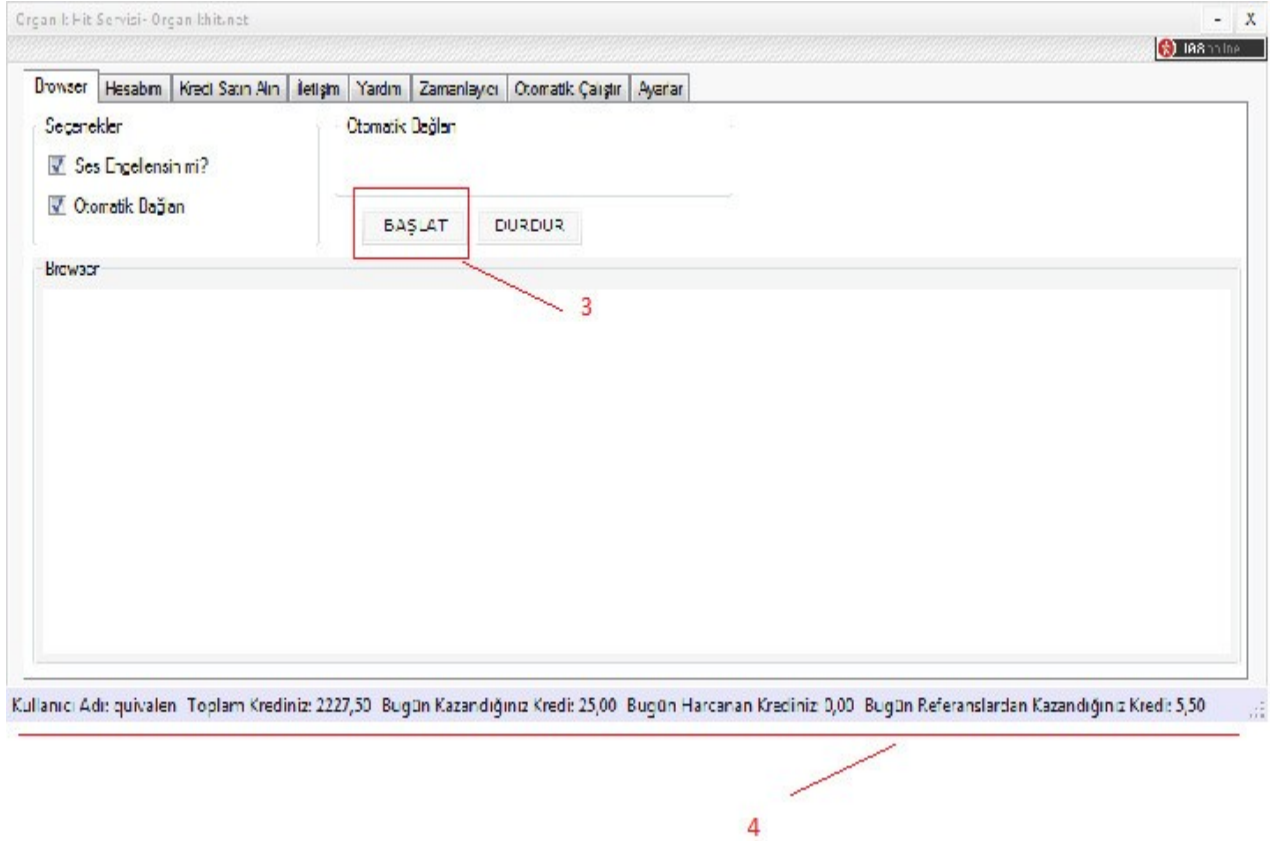

%10'u kadar kredi kazanırsınız. Kazandığınız krediler anlık olarak toplam kredinize eklenecektir. Kredilerin kullanımında herhangi bir kısıtlama yoktur. İstedığınız kadar üyeyi davet edebilirsiniz ve her üye sayesinde de kredi kazanmaya devam edebilirsiniz.

Ana Menü

Programa giriş yaptıktan sonra karşınıza programın kullanım paneli gelecektir. 3 ile gösterilen Başlat butonuna tıklayarak kredi kazanmaya başlayabilirsiniz.

Browser da gezilen siteler anlık olarak görünecektir. En altta 4 ile gösterilen yerde toplam kredinizi, bugün kazandığınız krediyi, bugün harcadığınız krediyi ve bugün referanslardan kazandığınız kredi miktarlarınızı anlık olarak görebilirsiniz. Programı simge durumuna getirip işlerinize devam etmek istiyorsanız; sağ yukarıdaki x işaretinin hemen yanındaki – simgesine tıklamanız yeterlidir.

1-Ses Engellensin mi?

Bu kutucuęu işaretlediğiniz takdirde programda açılan sitelerden gelen sesleri büyük oranda engelleyebilirsiniz. Windows Xp kullanıcısıysanız kutucuęu işaretlediğiniz zaman program windowsun sesini kapatır. İşareti kaldırdığınız zaman ses yine aktif olacaktır. Windows Vista ve Windows 7 işletim sisteminde sadece browserin sesini kapatarak rahatsızlık duymanızı engeller.

Hesabım Bölümü